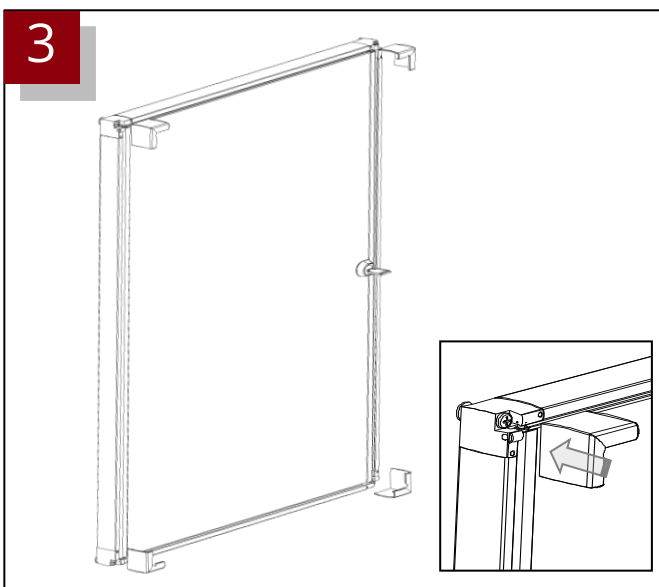

Vitrine Extra Plate

VANERUM
an i3-Technologies company

ATTENTION : L'assemblage et l'installation de ce produit doivent respecter les instructions ci-jointes et être effectués par une personne compétente. Cette personne devra contrôler que le mur est adapté à la pose et que les éléments de fixation supportent les efforts générés. Toute installation incorrecte peut engendrer une chute du produit ou une usure prématurée des éléments mécanique.