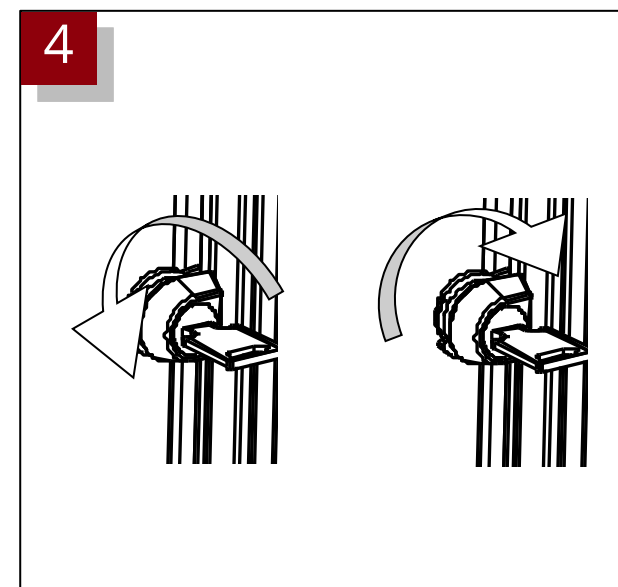

Vitrine Extra Plate

VANERUM
an i3-Technologies company

ATTENTION : L'assemblage et l'installation de ce produit doivent respecter les instructions ci-jointes et être effectués par une personne compétente. Cette personne devra contrôler que le mur est adapté à la pose et que les éléments de fixation supportent les efforts générés. Toute installation incorrecte peut engendrer une chute du produit ou une usure prématurée des éléments mécanique.