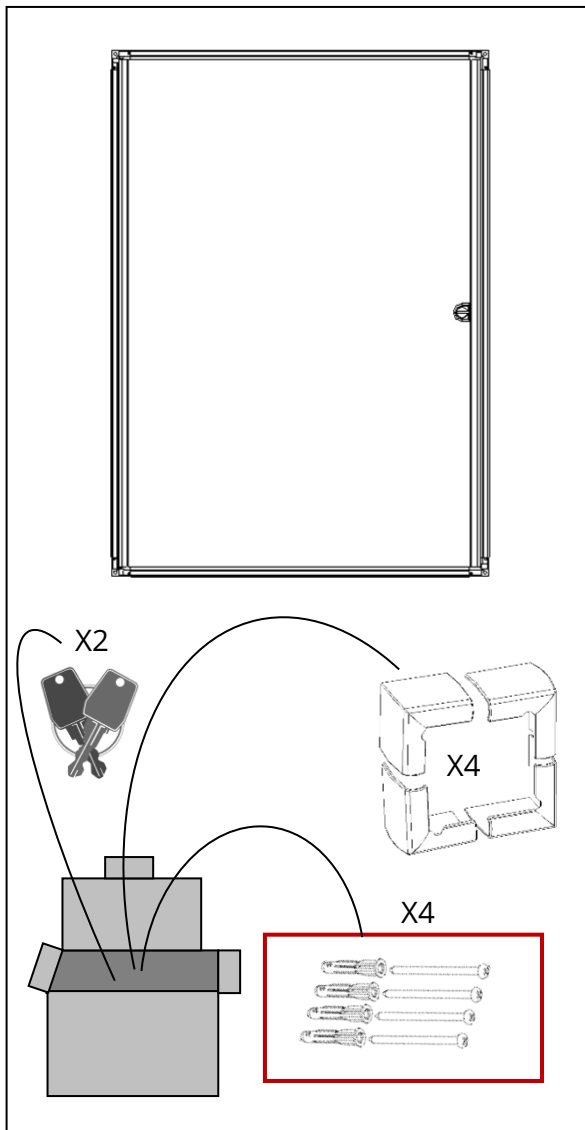

Vitrine Extra Plate

VANERUM
an i3-Technologies company

ATTENTION : L'assemblage et l'installation de ce produit doivent respecter les instructions ci-jointes et être effectués par une personne compétente. Cette personne devra contrôler que le mur est adapté à la pose et que les éléments de fixation supportent les efforts générés. Toute installation incorrecte peut engendrer une chute du produit ou une usure prématurée des éléments mécanique.