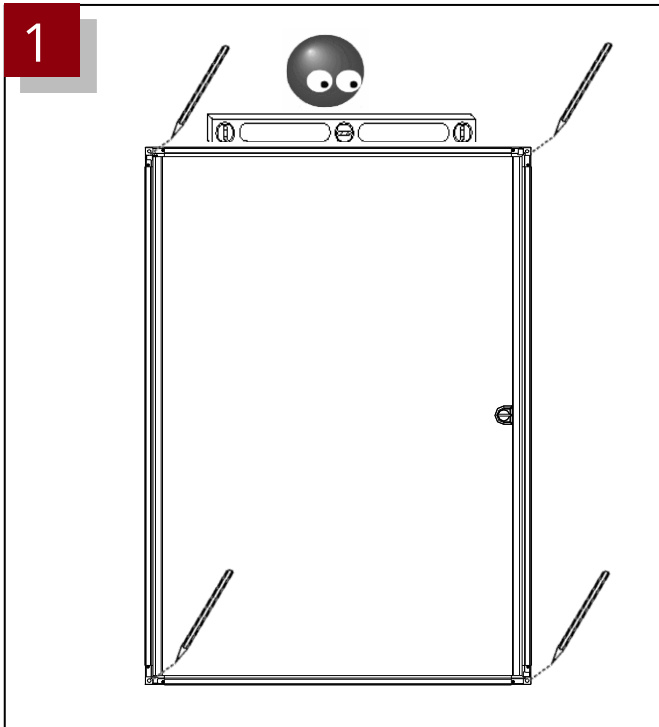

Vitrine Extra Plate

VANERUM
an i3-Technologies company

ATTENTION : L'assemblage et l'installation de ce produit doivent respecter les instructions ci-jointes et être effectués par une personne compétente. Cette personne devra contrôler que le mur est adapté à la pose et que les éléments de fixation supportent les efforts générés. Toute installation incorrecte peut engendrer une chute du produit ou une usure prématurée des éléments mécanique.