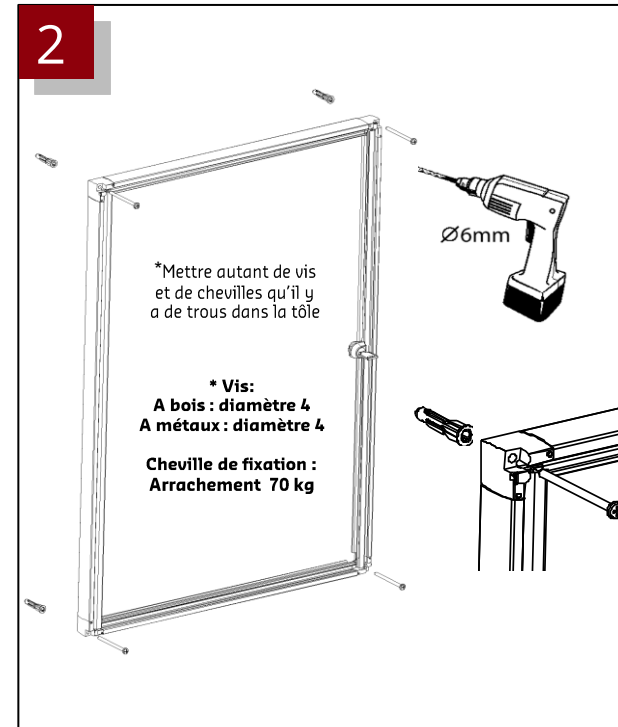

Vitrine Extra Plate

VANERUM
an i3-Technologies company

ATTENTION : L'assemblage et l'installation de ce produit doivent respecter les instructions ci-jointes et être effectués par une personne compétente. Cette personne devra contrôler que le mur est adapté à la pose et que les éléments de fixation supportent les efforts générés. Toute installation incorrecte peut engendrer une chute du produit ou une usure prématurée des éléments mécanique.